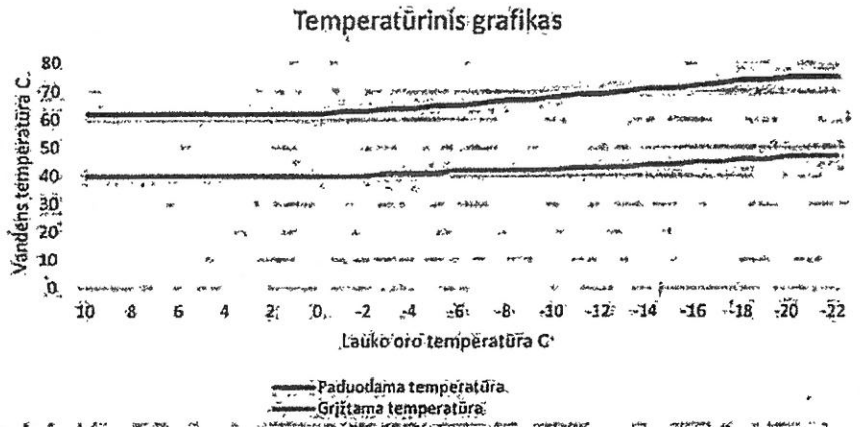

Vidutinė lauko oro temperatūra C laipsniai	Vidutinė paduodama į tinklus C laipsniai	Vidutinė grįžtama iš tinklų C laipsniai
10	62	40
9	62	40
8	62	40
7	62	40
6	62	40
5	62	40
4	62	40
3	62	40
2	62	40
1	62	40
0	62	40
-1	63	40
-2	63	40
-3	64	41
-4	64	41
-5	65	41
-6	65	42
-7	66	42
-8	67	42
-9	67	42
-10	68	42
-11	69	43
-12	69	43
-13	70	43
-14	71	44
-15	71	44
-16	72	45
-17	73	45
-18	74	46
-19	74	46
-20	75	47
-21	75	47
-22	75	47